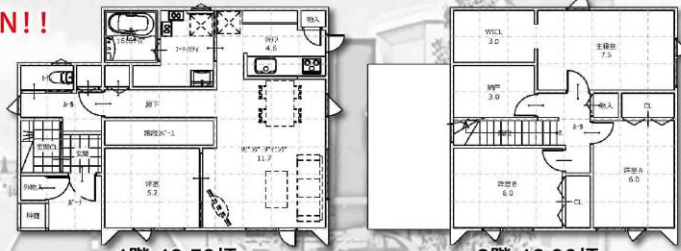

# OPEN HOUSE

炭の家

網走市

～スロープ玄関の炭1t三世帯住宅～

2017.11.11(SAT) 12(SUN) 10:00~17:00

延面積 **86.80**坪

廊下も **あったか** 設計

オーナー様のご厚意により、完成見学会を開催いたします。  
空気の良い「炭の家」をぜひご体感ください。

会場/網走市字音根内244-2

2018年2月モデルハウス網走地区に堂々OPEN!!

ル ク ア  
**RUQA**

4×4 CONCEPT HOUSE

1階 19.50坪

2階 16.00坪

自分好みのプランが選べる 4×4 企画住宅「ルクア」

12/3(sun) 開催決定